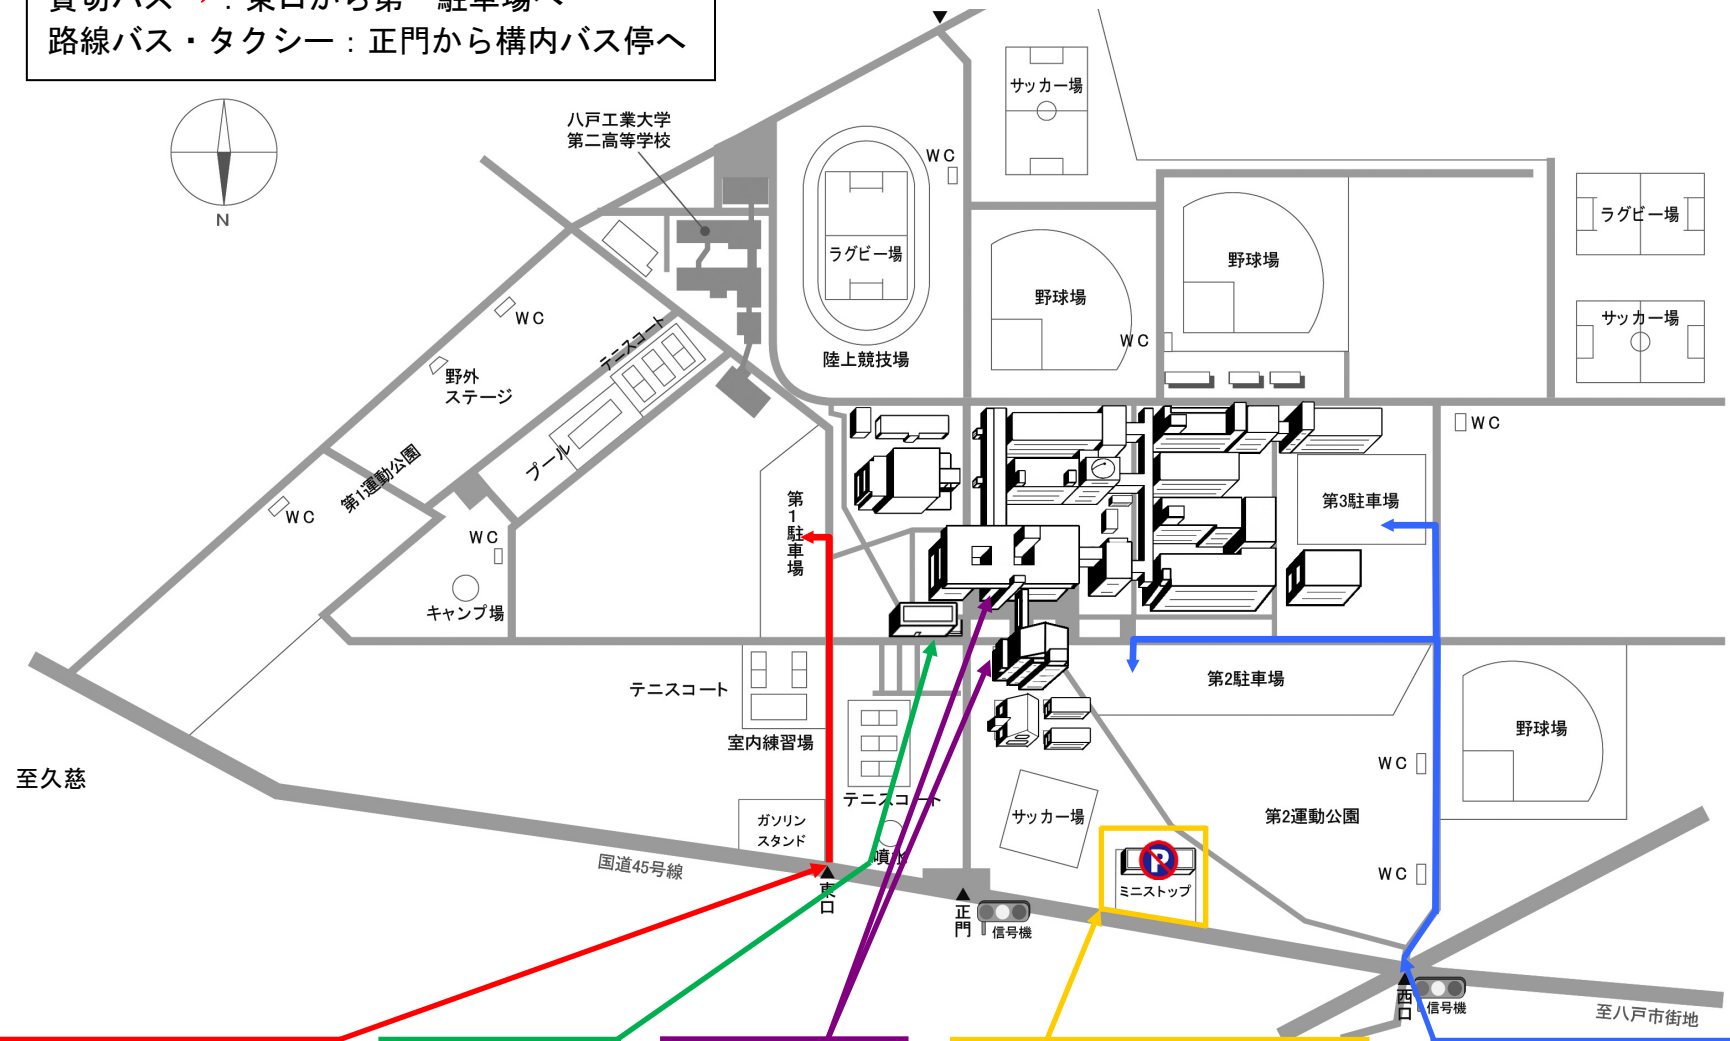

車両進入口及び駐車場等

自家用車→：西口から第2・第3駐車場へ
 貸切バス→：東口から第一駐車場へ
 路線バス・タクシー：正門から構内バス停へ

貸し切りバスの進入口・
経路及び乗降場所
(第一駐車場)

付添者等控室
(メディアセンター)

受験者
試験場内入口

例年苦情が出ております
ことから待ち合わせ等による
駐車は厳禁です

自家用車 (受験者送迎車) の
進入口・経路及び乗降場所
(第2・第3駐車場)