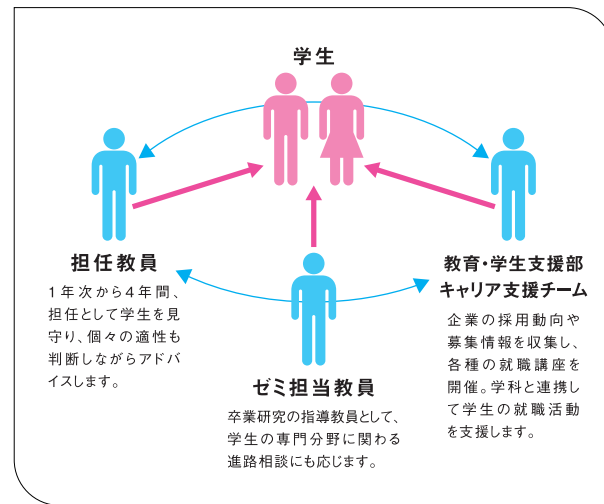

## 入学と同時にスタート!

## 多彩なサポートで、学生一人ひとりの夢を実現。

本学では、学生一人ひとりが自分の夢に近づけるよう、それぞれの個性を大切にしながら、入学時から就職後まで教職員一丸となってサポート。

実践的なカリキュラム、充実した就職サポート講座や教育・学生支援部キャリア支援チームの細やかな指導。

多彩な特色を活用して、自分だけのキャリアを描いてください。

### キャリア教育

工学部・感性デザイン学部ともに、1年次から3年次まで「キャリアデザインI・II・III」の科目が設けられており、「自己省察姿勢を身につけ、自立して自己成長に導く能力の育成」を掲げ、変化の激しいこれからの社会で主体的に生きる力を養成することを目指しています。講義では、ラーニング・ポートフォリオを利用して、学期開始時に学修計画を定め、学期終了時に振り返りを行うことで、自己省察サイクルを回し、自ら学習改善を進める姿勢を学びます。また、自己分析・適性検査など自己理解を進め、職業理解に関する講義、講演会など社会に出て仕事することへの意識づけ、動機づけも行います。